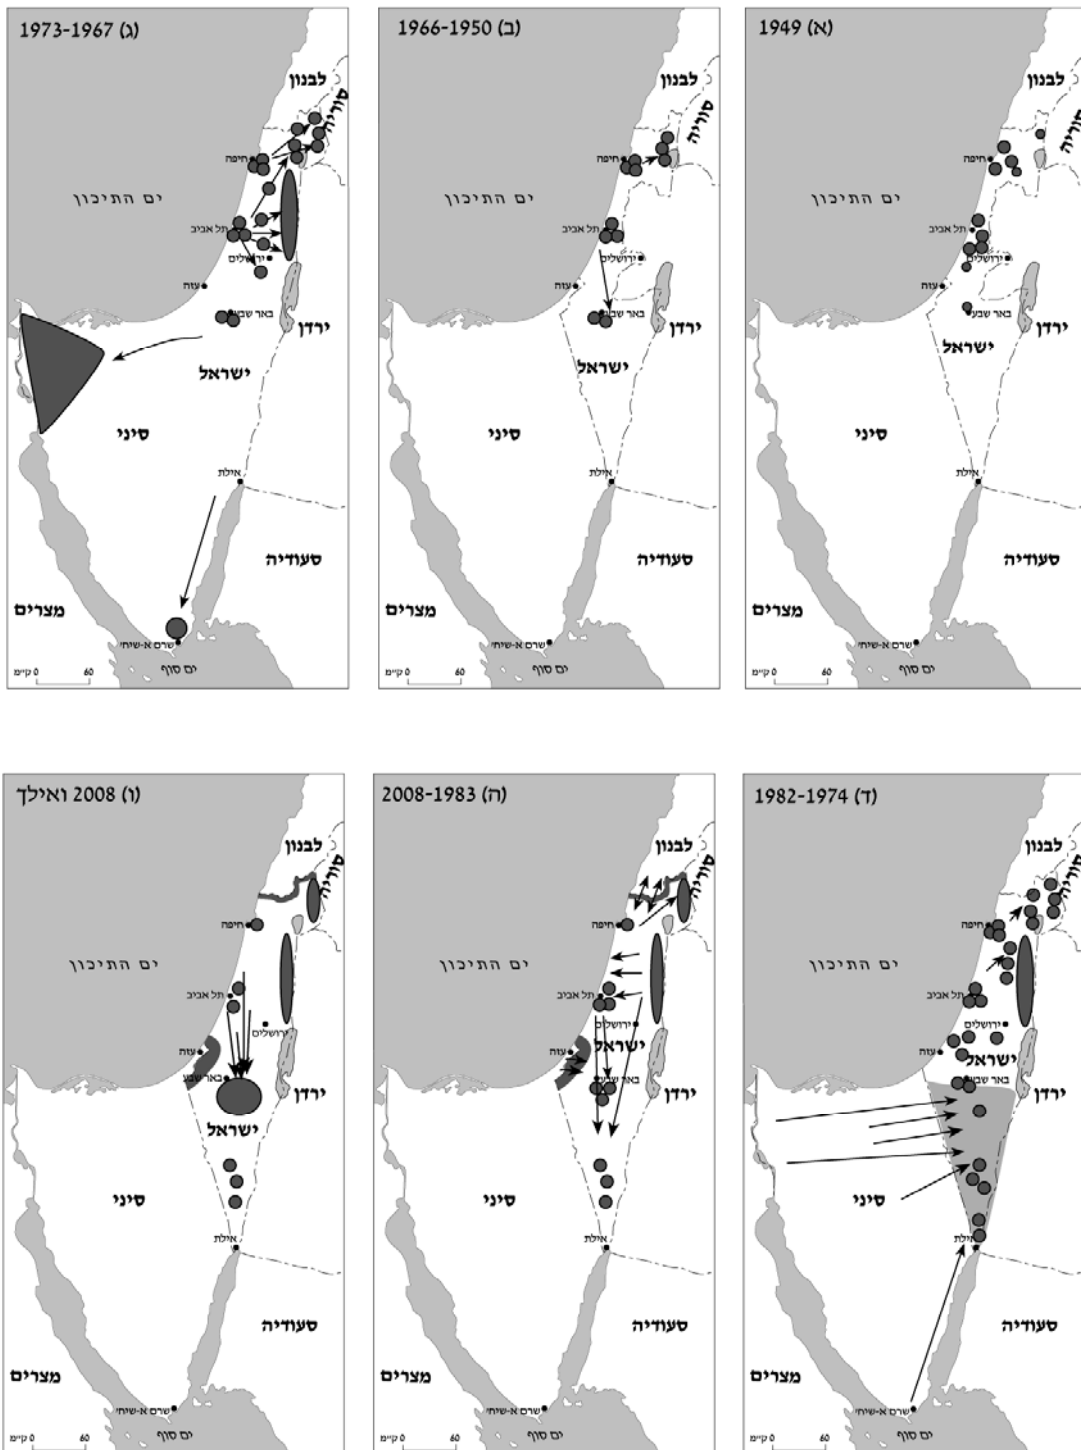

ריכוזי מחנות צבא וכיווני פריסתם 1949 – 2008 ואילך

המקור: אורן עמירם ורפי רגב, (2008), ארץ וחאקי- קרקע וביטחון בישראל, ירושלים: הוצאת כרמל, עמ' 209- 210